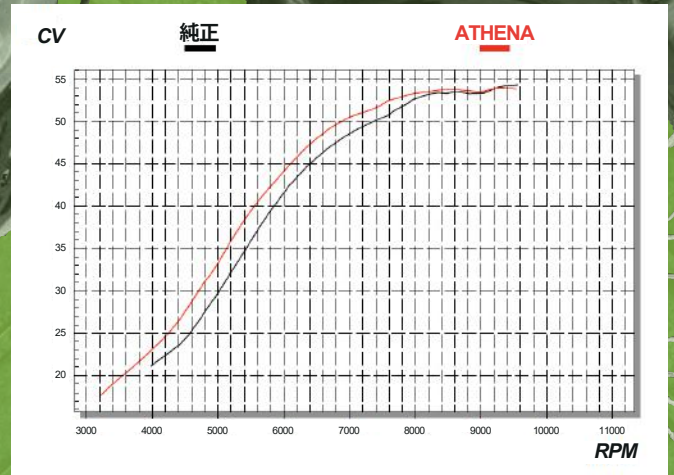

Kawasaki **KX450F (16-18)**

ボアアップキット

イタリアのATHENA社製ボアアップキット。オールインワンパッケージで、手軽にボアアップ。ガスケットなど、組み込みに必要なパーツはすべてキットパーツに同梱されています。

好評発売中!

純正
450cc

**POWER
UP!!**

490cc

TECHNICAL DATA	単位	純正	ATHENA
排気量	(cm3):	449.6	487.8
シリンダー内径	(mm):	96	100
ストローク	(mm):	62,1	62,1
圧縮比		12,8:1	12:1