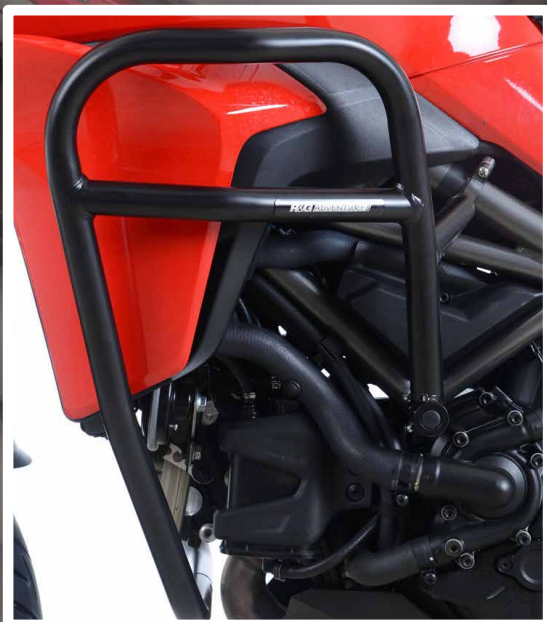

Adventure Bar

DUCATI

Multistrada1200(S) (15-)
Multistrada950
Multistrada1260(18-)

2018
NEW MODEL

22mm
鋼鉄製

ボルト
オン

粉体塗装
ブラック

従来からあるジュラコンでのクラッシュプロテクターではなく、スチールバーでのプロテクターにより、車体を万が一のアクシデントより守ります。