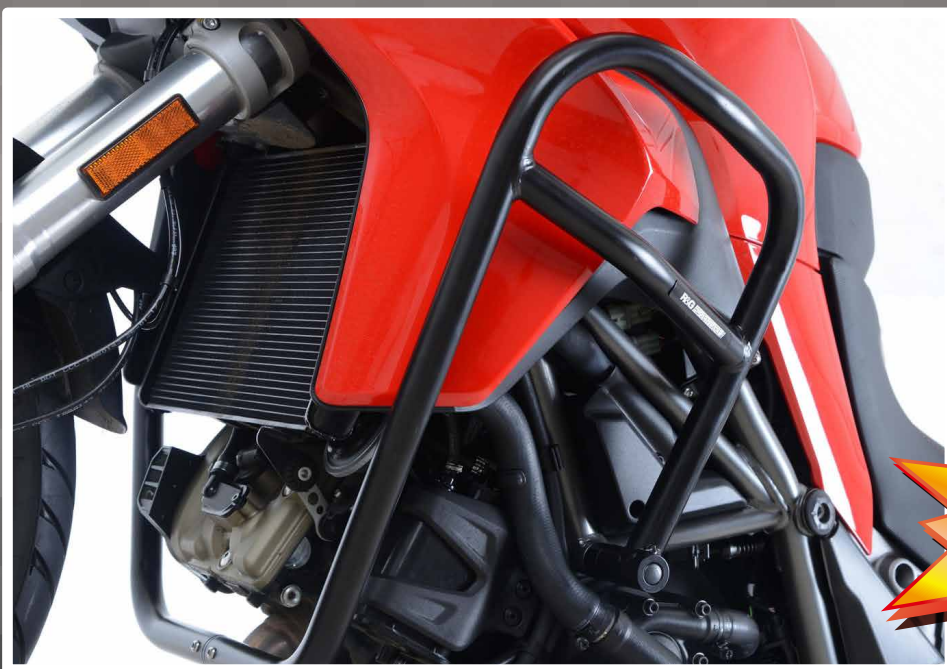

Adventure Bar

DUCATI

Multistrada1200(S) (15-)
Multistrada950
Multistrada1260(18-)

2018
NEW MODEL

22mm
鋼鉄製

ボルト
オン

粉体塗装
ブラック

従来からあるジュラコンでのクラッシュプロテクターではなく、スチールバーでのプロテクターにより、車体を万が一のアクシデントより守ります。