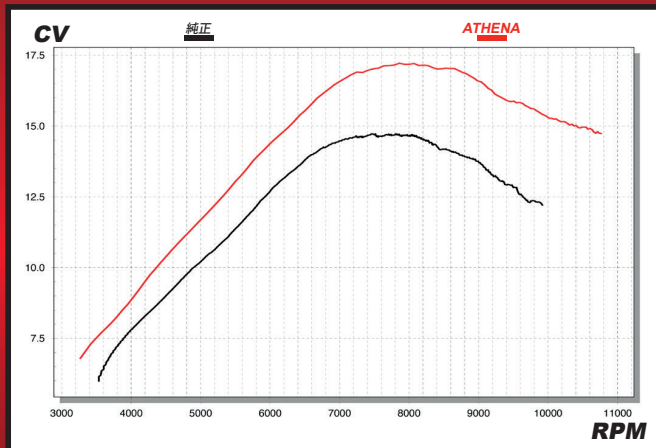

YAMAHA MT-125

 **ATHENA**

(14-16)

ボアアップキット

純正

125cc

14.7馬力

POWER
UP!!

182.7cc

17.2馬力

TECHNICAL DATA

単位	純正	ATHENA
排気量	(cm ³): 124,7	182,7
シリンダー内径	(mm): 52	63
ストローク	(mm): 58,6	58,6
圧縮比	11,2:1	11,4:1
パワーカーブ	Cv/rpm 14,7/7500	17,2/7900

※レース専用、公道走行不可

品番

P400485100055

13桁JANコード