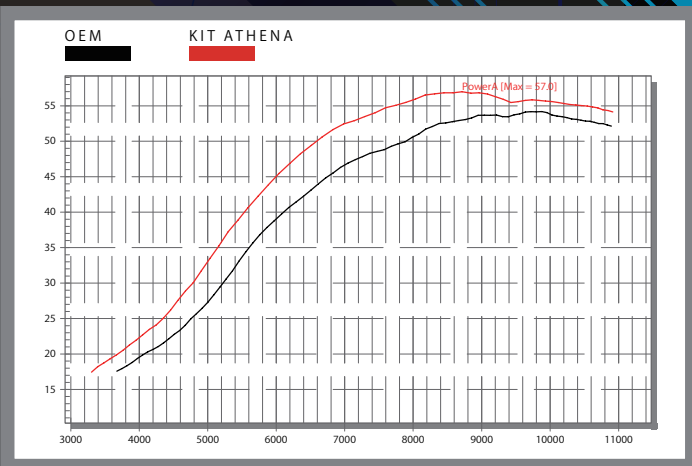

YAMAHA YZ450F (18/19)

ATHENA ボアアップキット

NEW ARRIVAL

イタリアの ATHENA 社製ボアアップキット。オールインワンパッケージで手軽にボアアップ。ガスケットなど、組み込みに必要なパーツはすべてキットパーツに同梱されています。

P400485100068

#4573382062172

¥98,000 (税抜)

純正

449.3cc
56.6馬力

POWER UP!!

496.8cc
57.3馬力

TECHNICAL DATA	単位	純正	ATHENA
排気量	(cm ³)	449.3	496.8
シリンダー内径	(mm)	97	102
ストローク	(mm)	60.8	60.8
圧縮比		12.8:1	12.2:1
パワーカーブ	CV/rpm	54.2/ 9700	57 /8700

nexxs 検索 nexxs.co.jp